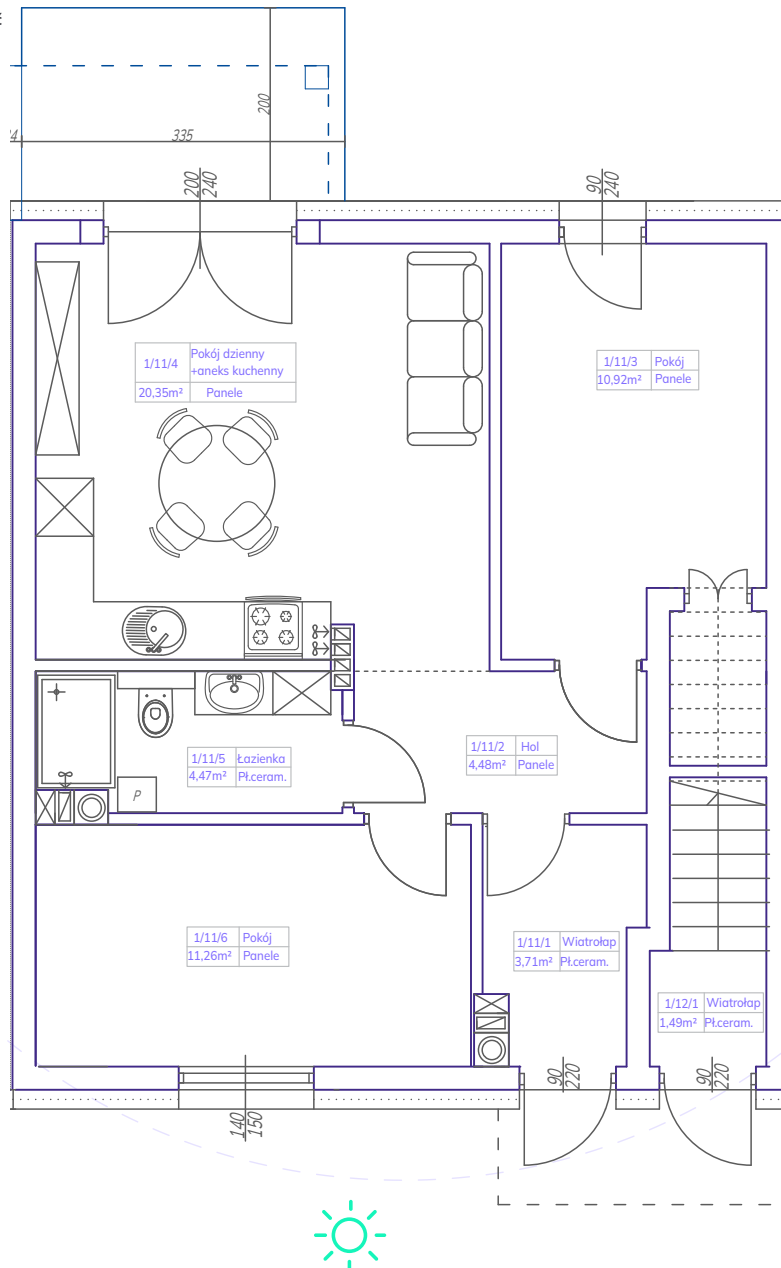

pokój dzienny z aneksem:	20.35 m ²
pokój 1:	11.26 m ²
pokój 2:	10.92 m ²
hol:	4.48 m ²
łazienka:	4.47 m ²
wiatrołap:	3.71 m ²
taras:	6.60 m ²
ogród:	23.10 m ²

ul. Mieleńska, Pokość

[megaino.pl / osiedle-nad-rzeka](http://megaino.pl/osiedle-nad-rzeka)
Cicha 15A, 88-100 Inowrocław