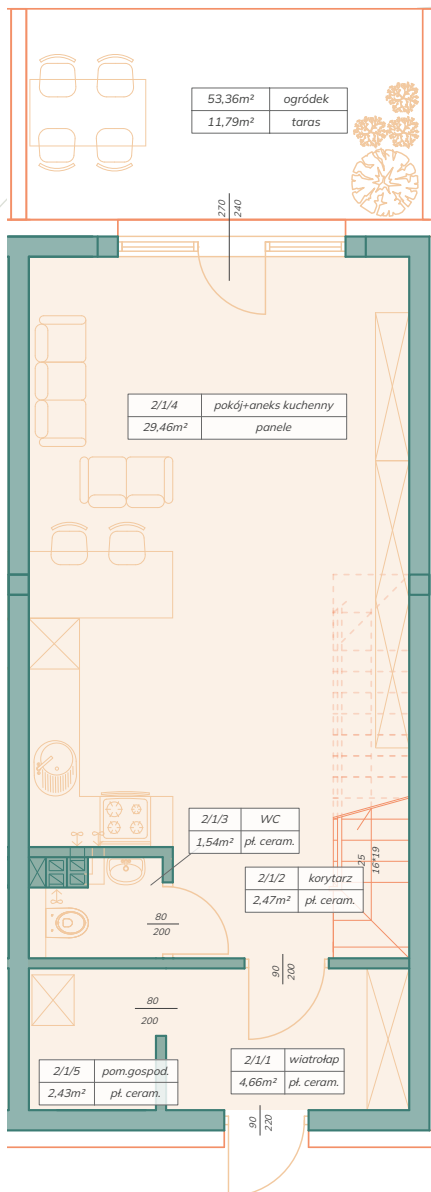

Wspólna 25-45, Kruszwica

PARTER

wiatrołap:	4.66 m ²
korytarz:	2.47 m ²
WC:	1.54 m ²
pokój dzienny z aneksem:	29.46 m ²
pomieszczenie gospodarcze:	2.43 m ²

PIĘTRO

pokój 1:	16.11 m ²
pokój 2:	11.69 m ²
łazienka:	5.28 m ²
korytarz:	4.60 m ²
garderoba:	1.88 m ²
taras:	11.79 m ²
ogródek:	53.36 m ²

ID

PARTER

PIĘTRO I

megaino.pl / wspolna-25
Cicha 15A, 88-100 Inowrocław

+48 514 602 723
wspolna25@megaino.pl

fb.me/megabudownictwo