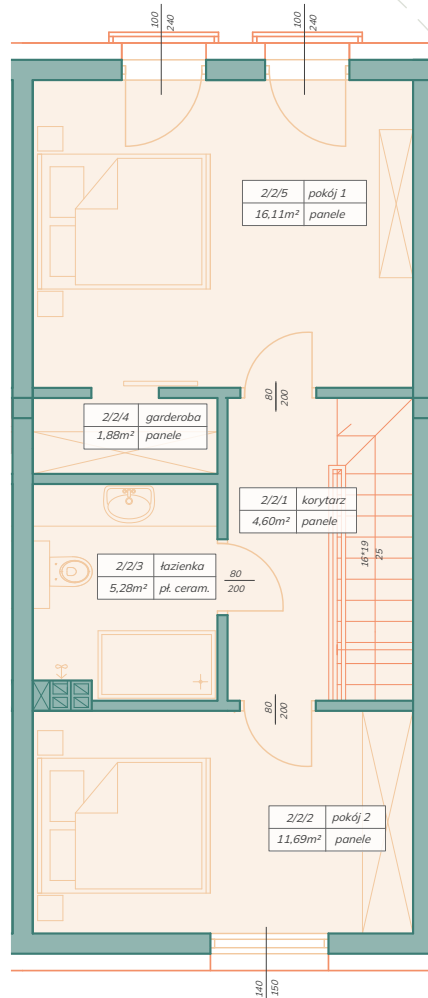

PIĘTRO I

megaino.pl / wspolna-25
Cicha 15A, 88-100 Inowrocław

+48 514 602 723
wspolna25@megaino.pl

fb.me/megabudownictwo