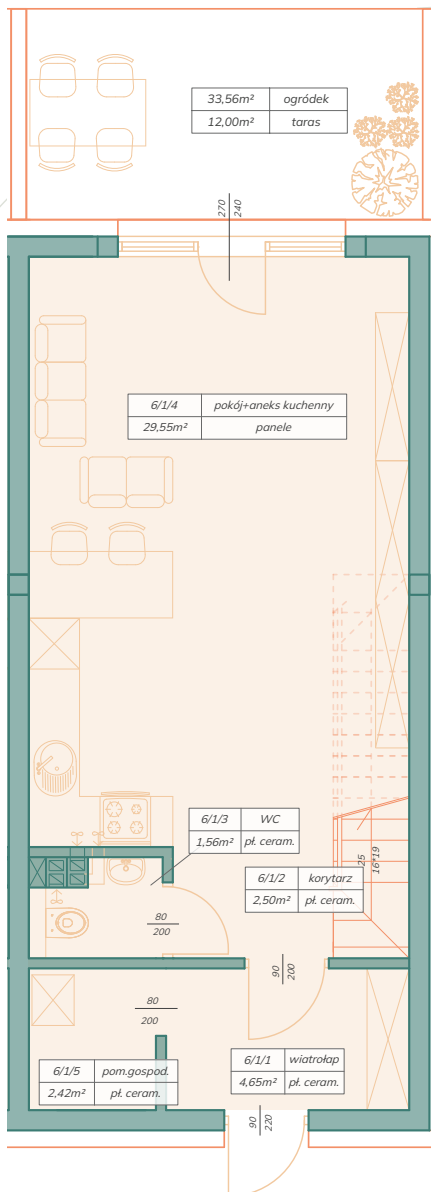

megaino.pl/wspolna-25
Cicha 15A, 88-100 Inowrocław

+48 514 602 723
wspolna25@megaino.pl

[fb.me/megabudownictwo](https://www.facebook.com/megabudownictwo)