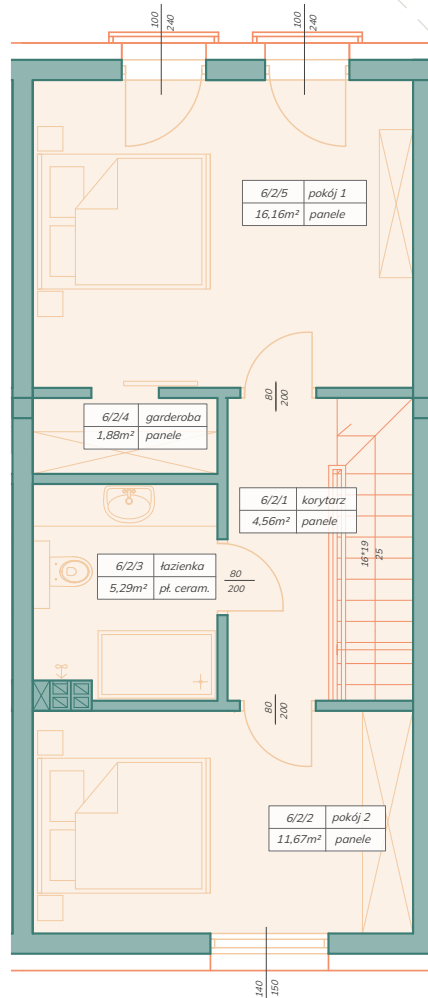

megaino.pl/wspolna-25
Cicha 15A, 88-100 Inowrocław

+48 514 602 723
wspolna25@megaino.pl

[fb.me/megabudownictwo](https://www.facebook.com/megabudownictwo)